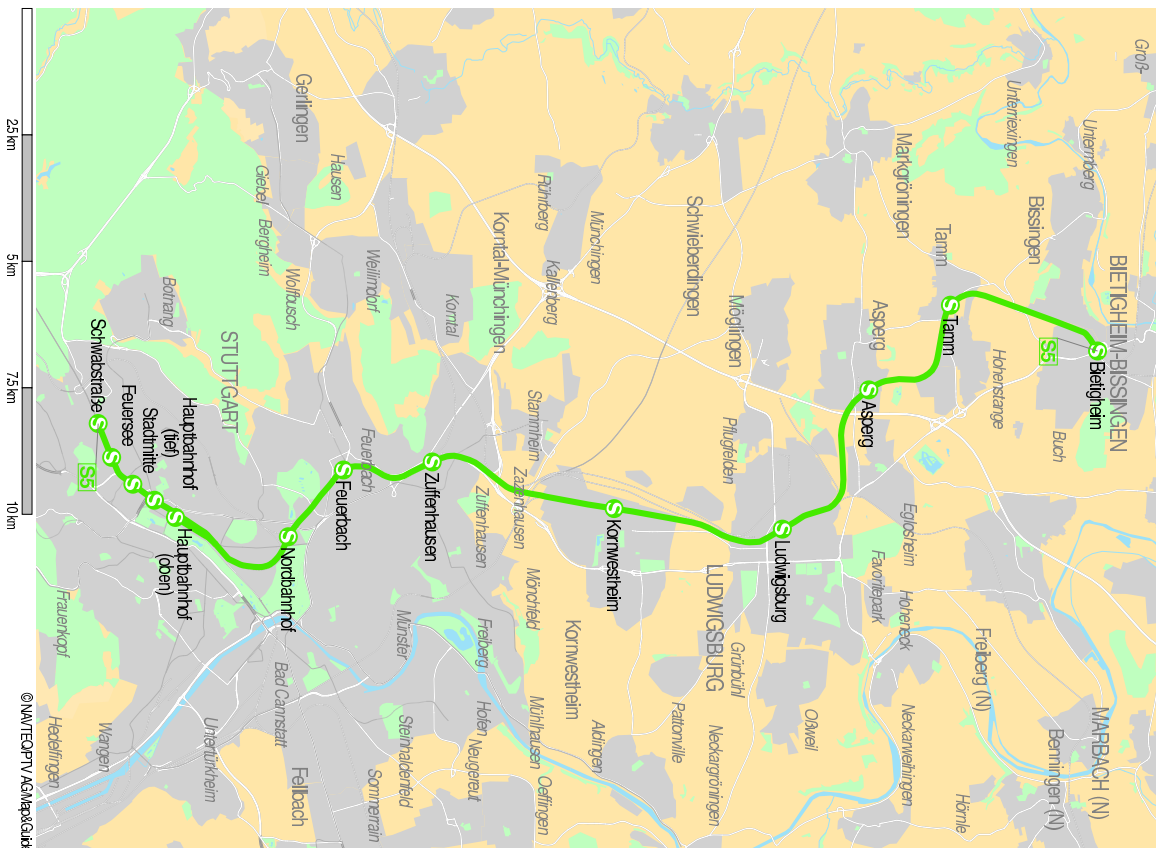

Verlauf der Linie S5

S5

Bietigheim-Bissingen -
Stuttgart

Haben Sie noch Fragen?

Kundendialog DB Regio AG
Baden-Württemberg

Presselstraße 17
70191 Stuttgart

Telefon: +49 711 2092-7087
Telefax: +49 711 2092-7089