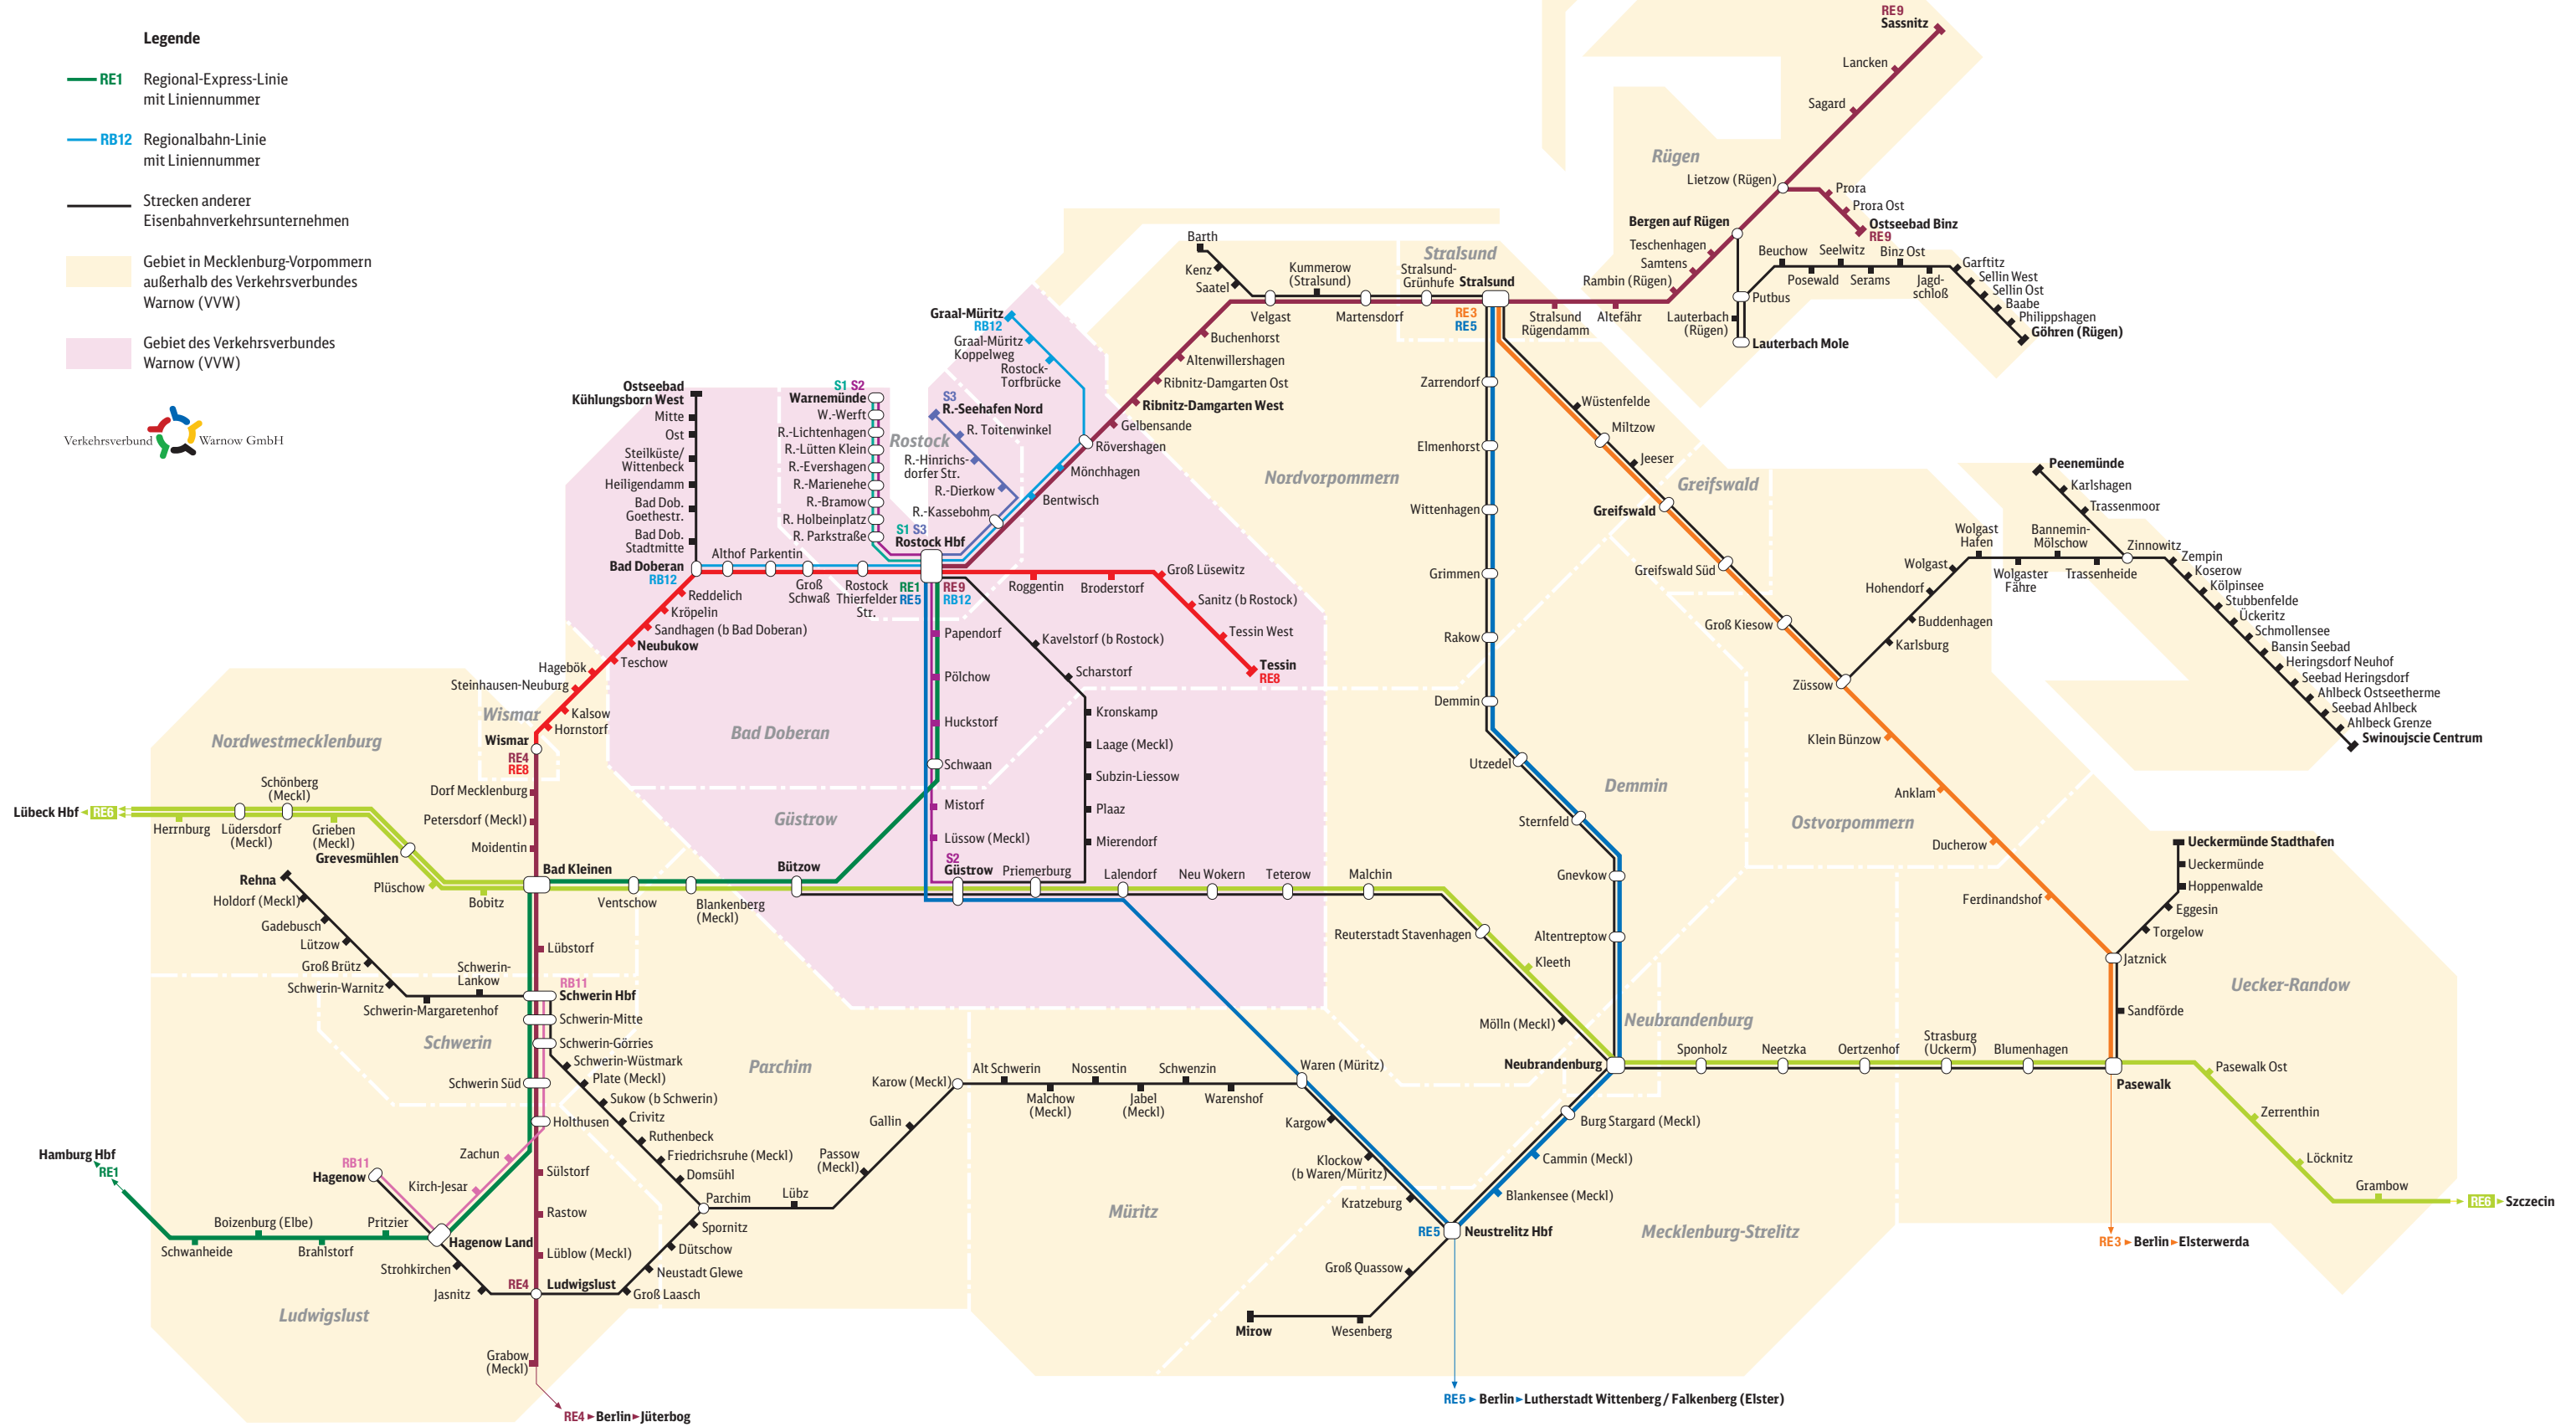

Liniennetz des Regionalverkehrs Mecklenburg-Vorpommern

gültig vom 13.12.2009 bis 11.12.2010

Legende

- **RE1** Regional-Express-Linie mit Liniennummer
- **RB12** Regionalbahn-Linie mit Liniennummer
- Strecken anderer Eisenbahnverkehrsunternehmen
- Gebiet in Mecklenburg-Vorpommern außerhalb des Verkehrsverbundes Warnow (VFW)
- Gebiet des Verkehrsverbundes Warnow (VFW)

Herausgeber:
DB Regio AG
Regio Nordost
Grunthalplatz 4, 19053 Schwerin

Informationen:
Kundendialog DB Regio Mecklenburg-Vorpommern:
0385 750 2405

Internet unter www.bahn.de

Vorbehaltlich der Bestellung der Länder