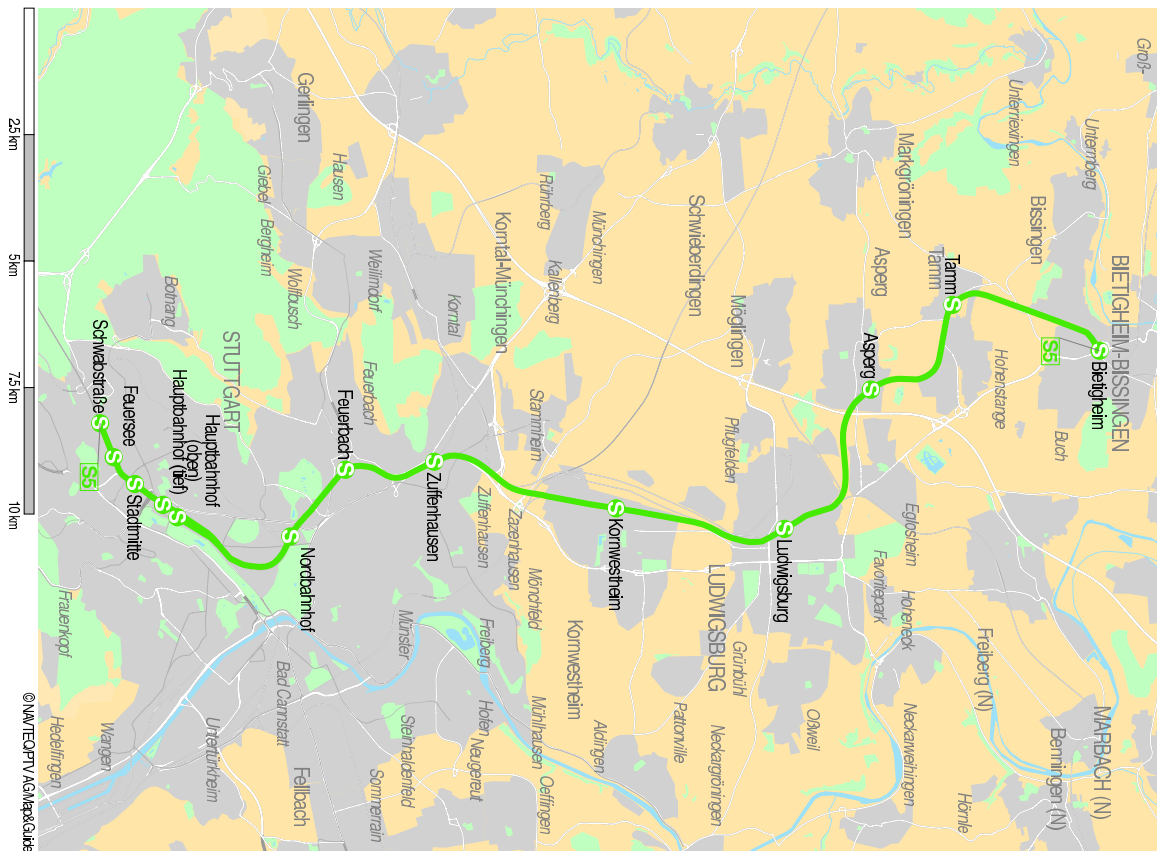

Verlauf der Linie S5

S5 Bietigheim - Stuttgart

Haben Sie noch Fragen?

Kundendialog DB Regio AG
Baden-Württemberg

Presselstraße 17
70191 Stuttgart

Telefon: 0711 2092-7087
Telefax: 0711 2092-7089

E-Mail: ran-baden-wuerttemberg@deutschebahn.com
Internet: www.bahn.de
www.s-bahn-stuttgart.de

Mo-Fr 7:00 - 20:00 Uhr

Verkehrs- und Tarifverbund
Stuttgart GmbH (VVS)

Rotebühlstraße 121
70178 Stuttgart

Telefon: 0711 19449
Telefax: 0711 6606-2400

E-Mail: kontakt@vvs.de
Internet: www.vvs.de

VVS-Infothek Stuttgart

Königstraße 1 A (i-Punkt)
Mo-Fr 9:00 - 18:30 Uhr
Sa 9:00 - 16:00 Uhr