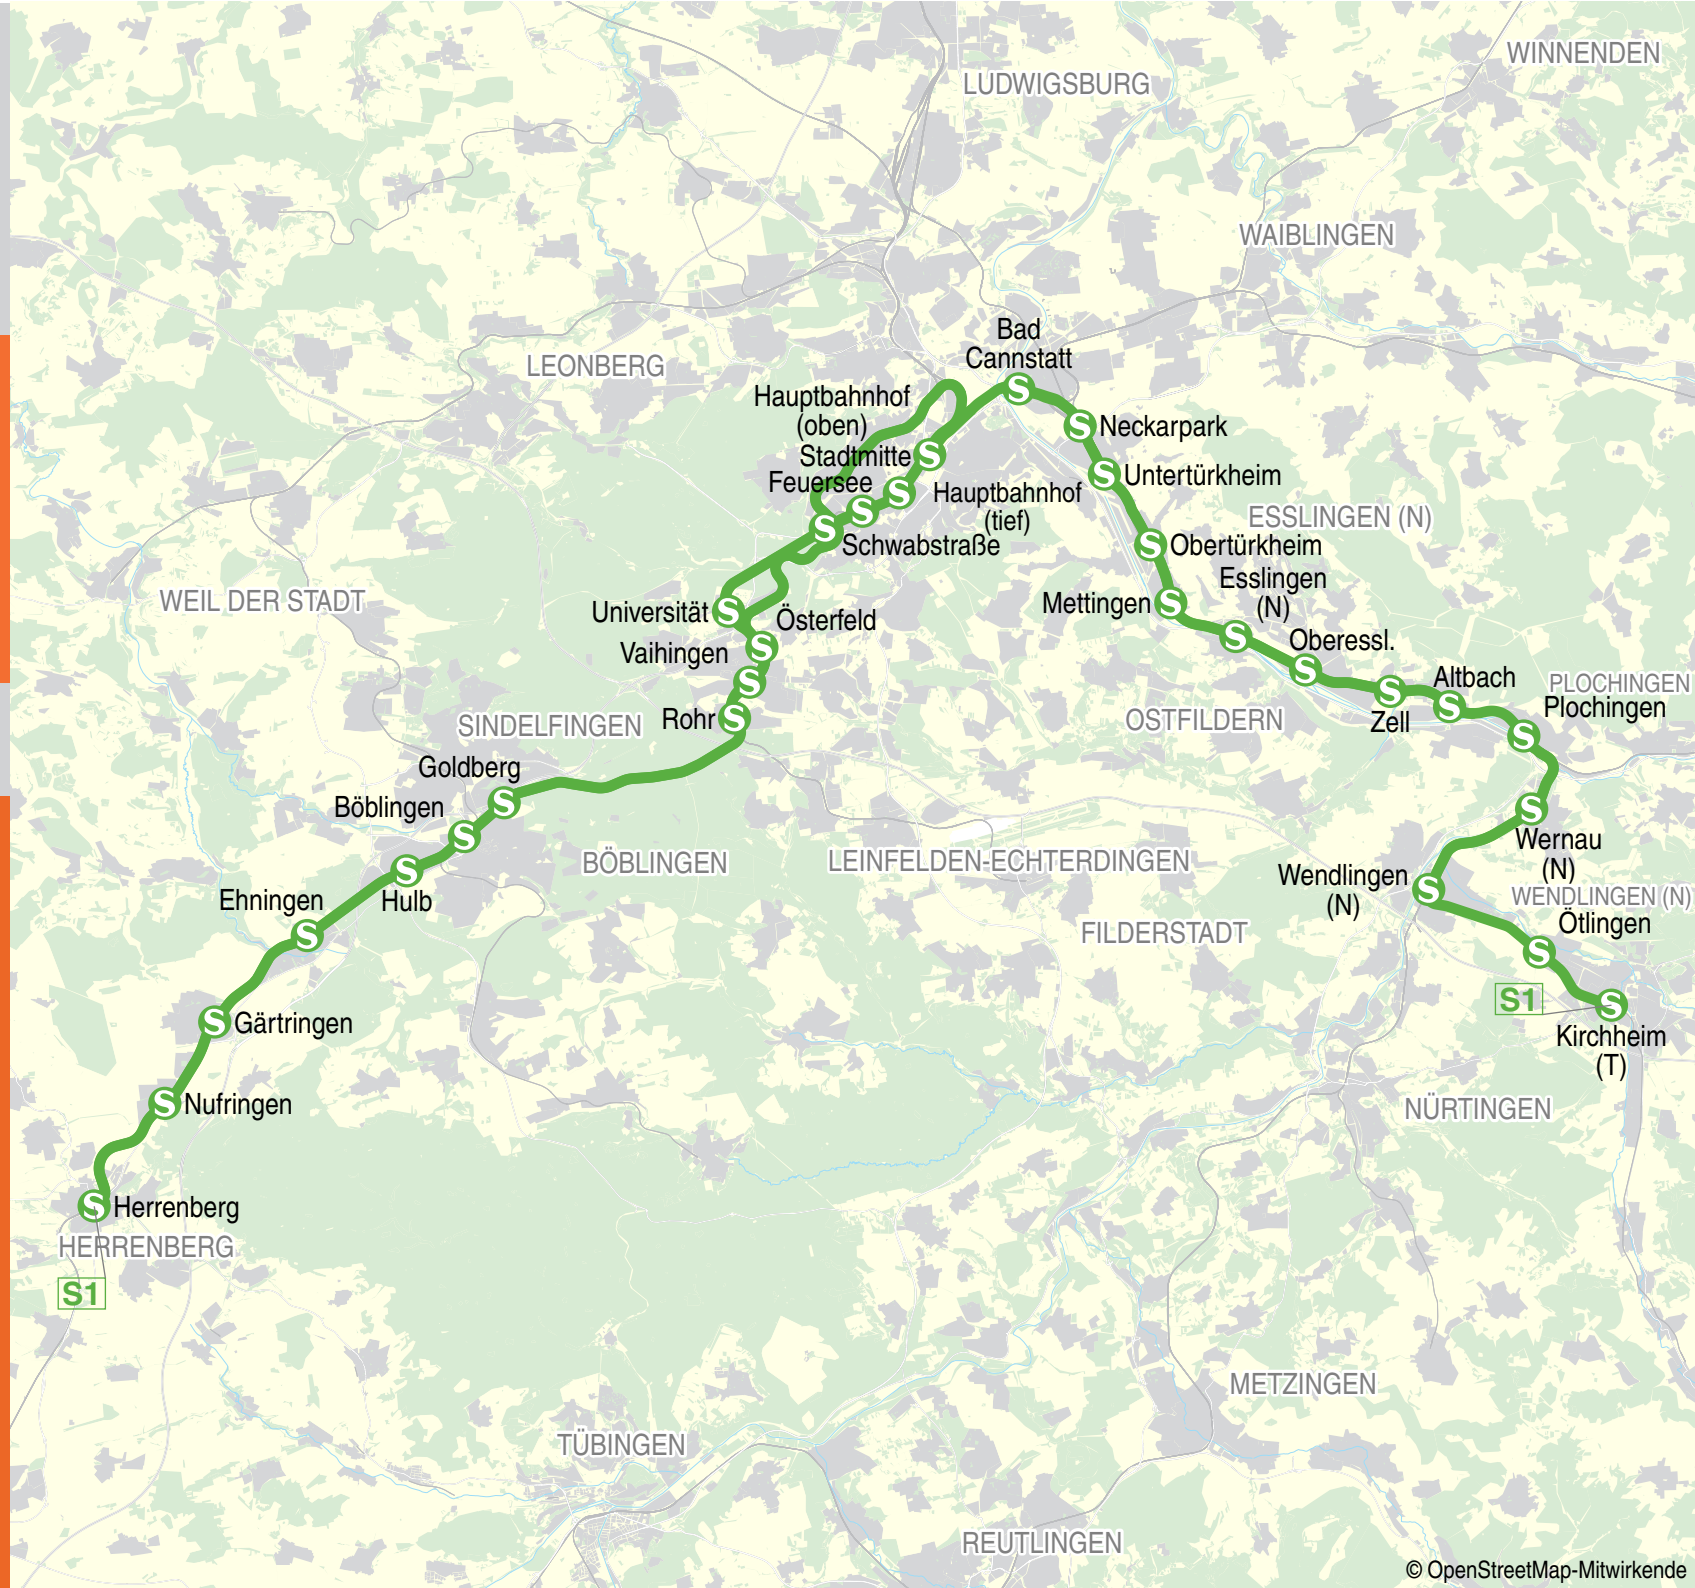

S1

Kirchheim (T) - Plochingen - Stuttgart - Herrenberg

Gültig ab 10.12.2023

Haben Sie noch Fragen?

Kundendialog DB Regio AG
Telefon: +49 711 46928253
E-Mail: kundendialog.baden-wuerttemberg@deutschebahn.com
www.bahn.de, www.s-bahn-stuttgart.de

VVS- Service

Telefon: +49 711 19449
www.vvs.de

Verkehrs- und Tarifverbund Stuttgart GmbH (VVS)
Rotebühlstraße 121
70178 Stuttgart

Am 24. und 31.12 Verkehr wie samstags

© OpenStreetMap-Mitwirkende

S1

Kirchheim (T) - Plochingen - Stuttgart - Herrenberg

Table with 3 main sections: MONTAG - FREITAG, SAMSTAG, SONN-/FEIERTAG. Each section contains a grid of departure times for various stations along the route.

ZEICHENERKLÄRUNG: n72 nur Nachts auf Samstag oder Feiertag, n24 nicht montags, auch 29.01., 12.02., 11., 25.03., 22., 29.04., 06., 27.05., 17., 24.06., 01., 29.07., 05., 12., 19., 26.08., 02., 16., 30.09., 07., 28.10., 11.11., 02.12.24, 93 nur Nachts auf Samstag oder Sonn-/Feiertag, n24 nicht 24.12.