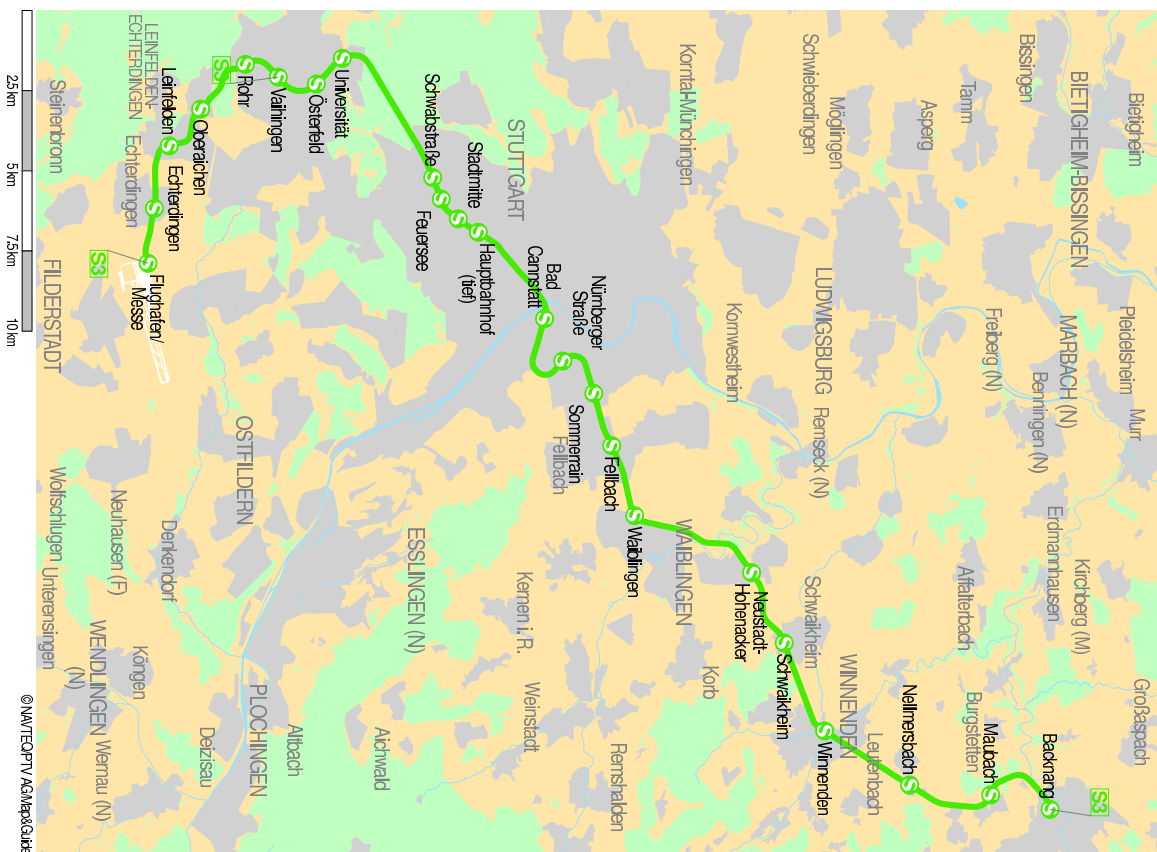

Verlauf der Linie S3

S3

Backnang - Stuttgart -
Flughafen/Messe

Haben Sie noch Fragen?

Kundendialog DB Regio AG
Baden-Württemberg

Presselstraße 17
70191 Stuttgart

Telefon: +49 711 2092-7087
Telefax: +49 711 2092-7089