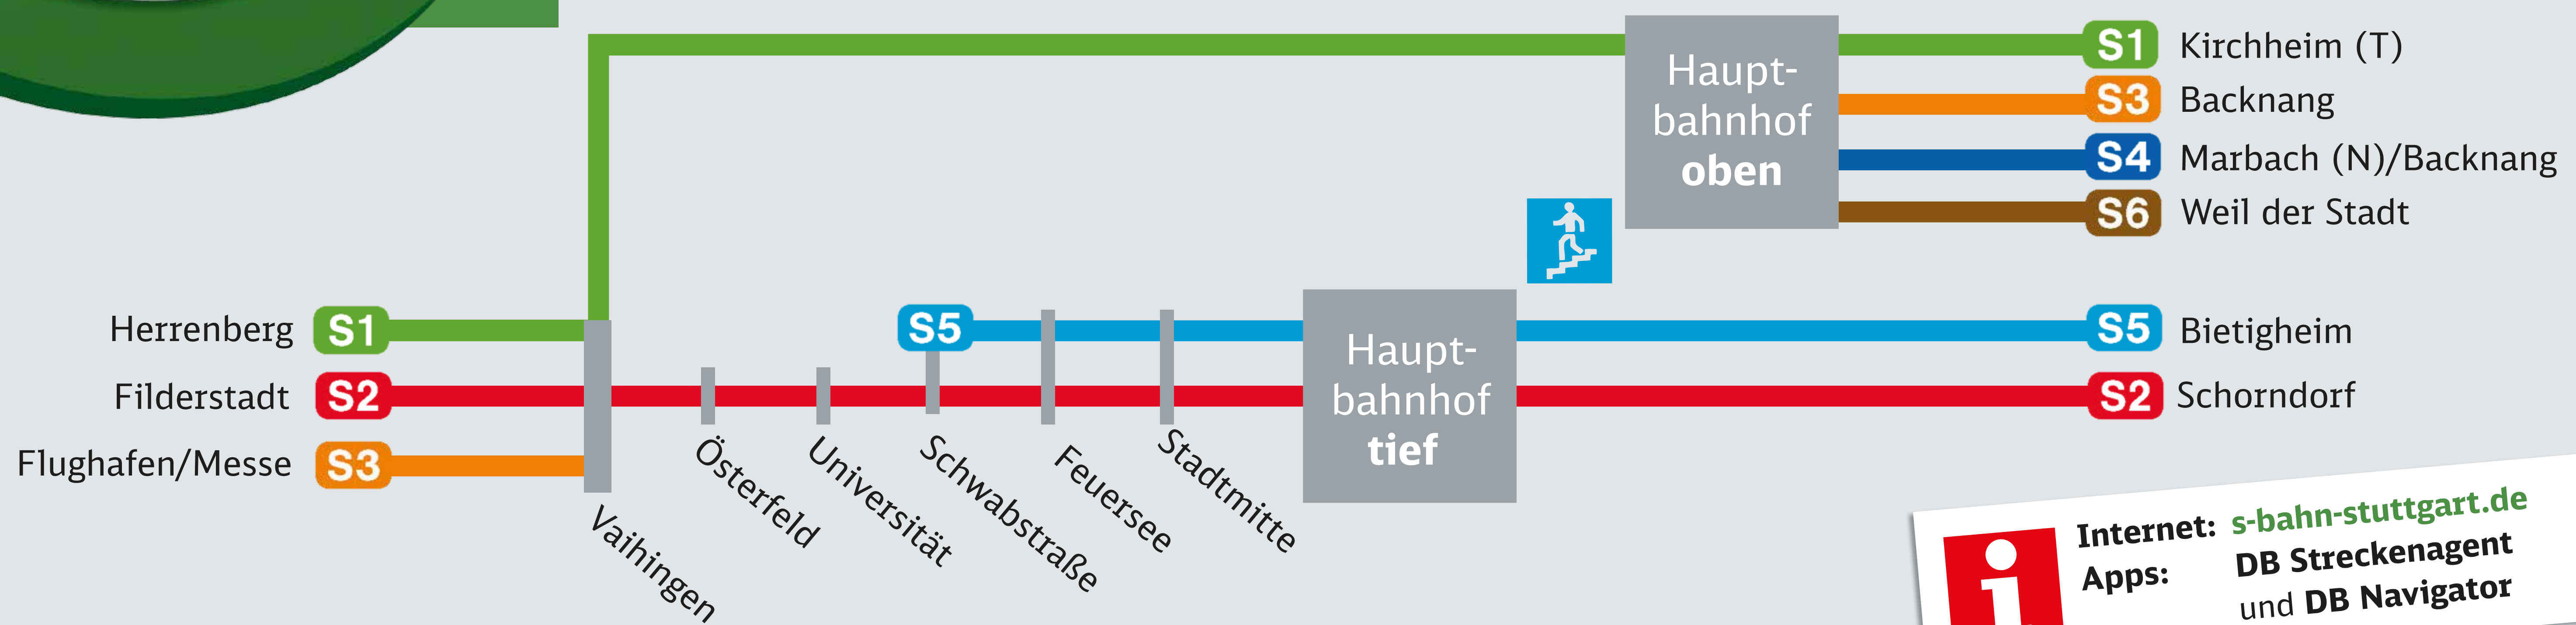

Instandhaltungsfenster S-Bahntunnel Jahresfahrplan 2021

In 26 Nächten von Montag auf Dienstag zwischen 22.30 Uhr und 4.30 Uhr kommt es zu Fahrplanänderungen im S-Bahn-Verkehr.

Wegen Instandhaltungsarbeiten im S-Bahntunnel verkehren die Linien S1, S3, S4 und S6 von Stuttgart Hbf (oben).

Darüber hinaus sind für einige Züge der Linien S2 und S5 **frühere** Abfahrtszeiten unvermeidlich.

Internet: s-bahn-stuttgart.de
Apps: DB Streckenagent und DB Navigator

Dezember 20	Januar	Februar	März	April	Mai	Juni	Juli	August	September	Oktober	November	Dezember
1 Di	1 Fr Neujahr	1 Mo 5	1 Mo 9	1 Do	1 Sa Tag der Arbeit	1 Di	1 Do	1 So	1 Mi	1 Fr	1 Mo Allerheiligen	1 Mi
2 Mi	2 Sa	2 Di	2 Di	2 Fr Karfreitag	2 So	2 Mi	2 Fr	2 Mo	2 Do	2 Sa	2 Di	2 Do
3 Do	3 So	3 Mi	3 Mi	3 Sa	3 Mo	3 Do Fronleichnam	3 Sa	3 Di	3 Fr	3 So Tag der D. Einheit	3 Mi	3 Fr
4 Fr	4 Mo 1	4 Do	4 Do	4 So Ostern	4 Di	4 Fr	4 So	4 Mi	4 Sa	4 Mo	4 Do	4 Sa
5 Sa	5 Di	5 Fr	5 Fr	5 Mo Ostermontag 14	5 Mi	5 Sa	5 Mo 27	5 Do	5 So	5 Di	5 Fr	5 So
6 So	6 Mi Heilige Drei Könige	6 Sa	6 Sa	6 Di	6 Do	6 So	6 Di	6 Fr	6 Mo	6 Mi	6 Sa	6 Mo 49
7 Mo 50	7 Do	7 So	7 So	7 Mi	7 Fr	7 Mo 23	7 Mi	7 Sa	7 Di	7 Do	7 So	7 Di
8 Di	8 Fr	8 Mo 6	8 Mo 10	8 Do	8 Sa	8 Di	8 Do	8 So	8 Mi	8 Fr	8 Mo 45	8 Mi
9 Mi	9 Sa	9 Di	9 Di	9 Fr	9 So Muttertag	9 Mi	9 Fr	9 Mo	9 Do	9 Sa	9 Di	9 Do
10 Do	10 So	10 Mi	10 Mi	10 Sa	10 Mo 19	10 Do	10 Sa	10 Di	10 Fr	10 So	10 Mi	10 Fr
11 Fr	11 Mo 2	11 Do	11 Do	11 So	11 Di	11 Fr	11 So	11 Mi	11 Sa	11 Mo 41	11 Do	11 Sa
12 Sa	12 Di	12 Fr	12 Fr	12 Mo 15	12 Mi	12 Sa	12 Mo	12 Do	12 So	12 Di	12 Fr	12 So
13 So	13 Mi	13 Sa	13 Sa	13 Di	13 Do Christi Himmelfahrt	13 So	13 Di	13 Fr	13 Mo 37	13 Mi	13 Sa	13 Mo 50
14 Mo 51	14 Do	14 So	14 So	14 Mi	14 Fr	14 Mo 24	14 Mi	14 Sa	14 Di	14 Do	14 So	14 Di
15 Di	15 Fr	15 Mo Rosenmontag 7	15 Mo 11	15 Do	15 Sa	15 Di	15 Do	15 So	15 Mi	15 Fr	15 Mo 46	15 Mi
16 Mi	16 Sa	16 Di	16 Di	16 Fr	16 So	16 Mi	16 Fr	16 Mo	16 Do	16 Sa	16 Di	16 Do
17 Do	17 So	17 Mi	17 Mi	17 Sa	17 Mo 20	17 Do	17 Sa	17 Di	17 Fr	17 So	17 Mi	17 Fr
18 Fr	18 Mo 3	18 Do	18 Do	18 So	18 Di	18 Fr	18 So	18 Mi	18 Sa	18 Mo 42	18 Do	18 Sa
19 Sa	19 Di	19 Fr	19 Fr	19 Mo	19 Mi	19 Sa	19 Mo 29	19 Do	19 So	19 Di	19 Fr	19 So
20 So	20 Mi	20 Sa	20 Sa	20 Di	20 Do	20 So	20 Di	20 Fr	20 Mo 38	20 Mi	20 Sa	20 Mo 51
21 Mo 52	21 Do	21 So	21 So	21 Mi	21 Fr	21 Mo 25	21 Mi	21 Sa	21 Di	21 Do	21 So	21 Di
22 Di	22 Fr	22 Mo 8	22 Mo 12	22 Do	22 Sa	22 Di	22 Do	22 So	22 Mi	22 Fr	22 Mo 47	22 Mi
23 Mi	23 Sa	23 Di	23 Di	23 Fr	23 So Pfingsten	23 Mi	23 Fr	23 Mo	23 Do	23 Sa	23 Di	23 Do
24 Do Heiligabend	24 So	24 Mi	24 Mi	24 Sa	24 Mo Pfingstmontag 21	24 Do	24 Sa	24 Di	24 Fr	24 So	24 Mi	24 Fr Heiligabend
25 Fr 1. Weihnachtstag	25 Mo 4	25 Do	25 Do	25 So	25 Di	25 Fr	25 So	25 Mi	25 Sa	25 Mo 43	25 Do	25 Sa 1. Weihnachtstag
26 Sa 2. Weihnachtstag	26 Di	26 Fr	26 Fr	26 Mo	26 Mi	26 Sa	26 Mo 30	26 Do	26 So	26 Di	26 Fr	26 So 2. Weihnachtstag
27 So	27 Mi	27 Sa	27 Sa	27 Di	27 Do	27 So	27 Di	27 Fr	27 Mo	27 Mi	27 Sa	27 Mo 52
28 Mo 53	28 Do	28 So	28 So Beginn der Sommerzeit	28 Mi	28 Fr	28 Mo 26	28 Mi	28 Sa	28 Di	28 Do	28 So 1. Advent	28 Di
29 Di	29 Fr		29 Mo 13	29 Do	29 Sa	29 Di	29 Do	29 So	29 Mi	29 Fr	29 Mo 48	29 Mi
30 Mi	30 Sa		30 Di	30 Fr	30 So	30 Mi	30 Fr	30 Mo	30 Do	30 Sa	30 Di	30 Do
31 Do Silvester	31 So		31 Mi		31 Mo 22		31 Sa	31 Di		31 So Ende der Sommerzeit		31 Fr Silvester

Sperrung S-Bahntunnel 31. Juli bis 12. September

In diesen Nächten von Montag auf Dienstag gilt der geänderte Fahrplan „Instandhaltungsfenster“.

Sperrung des S-Bahntunnels zwischen Stuttgart Hbf und Stuttgart-Vaihingen vom 31. Juli bis 12. September.

Folge uns auch auf Twitter für Nachrichten zur S-Bahn.