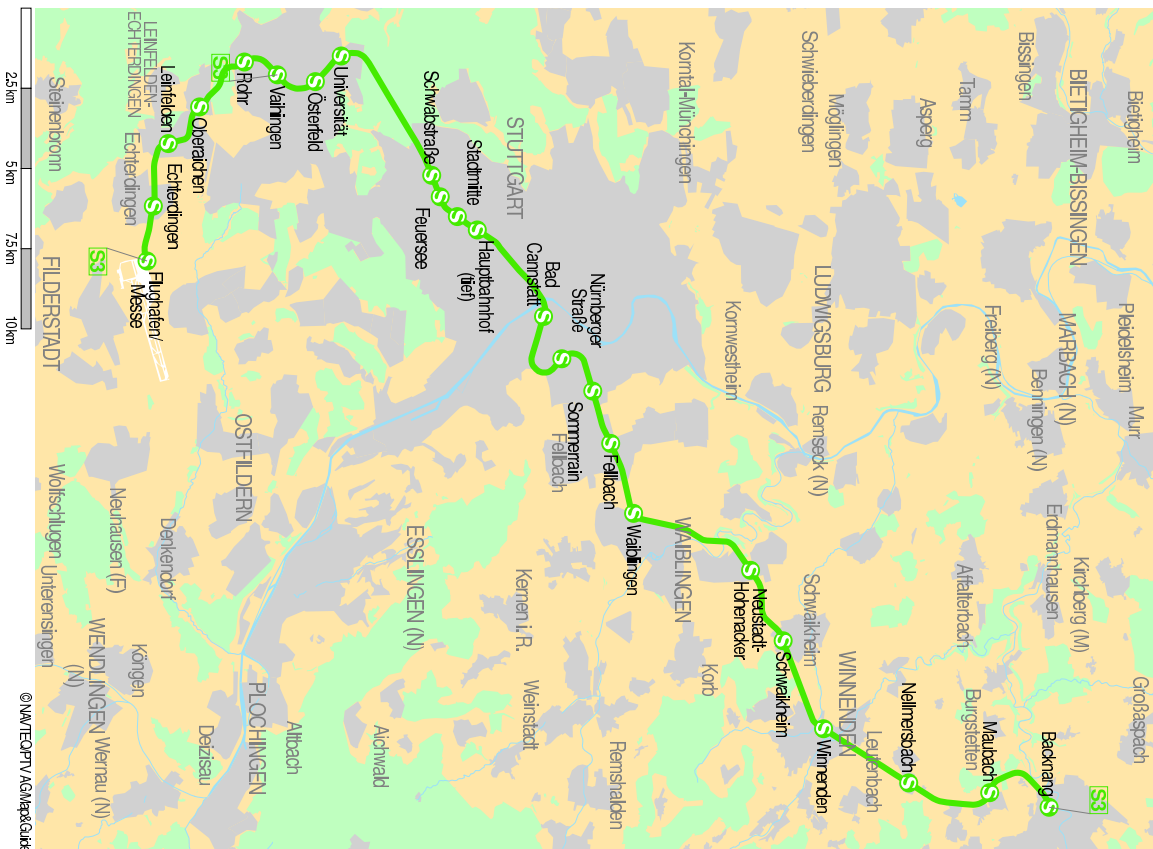

Verlauf der Linie S3

S3

**Backnang - Stuttgart -
Flughafen/Messe**

Haben Sie noch Fragen?

Regiobus Stuttgart
ServiceCenter Backnang

Bahnhofstraße 15
71522 Backnang

Telefon: +49 7191 9643-0
Telefax: +49 7191 9643-99