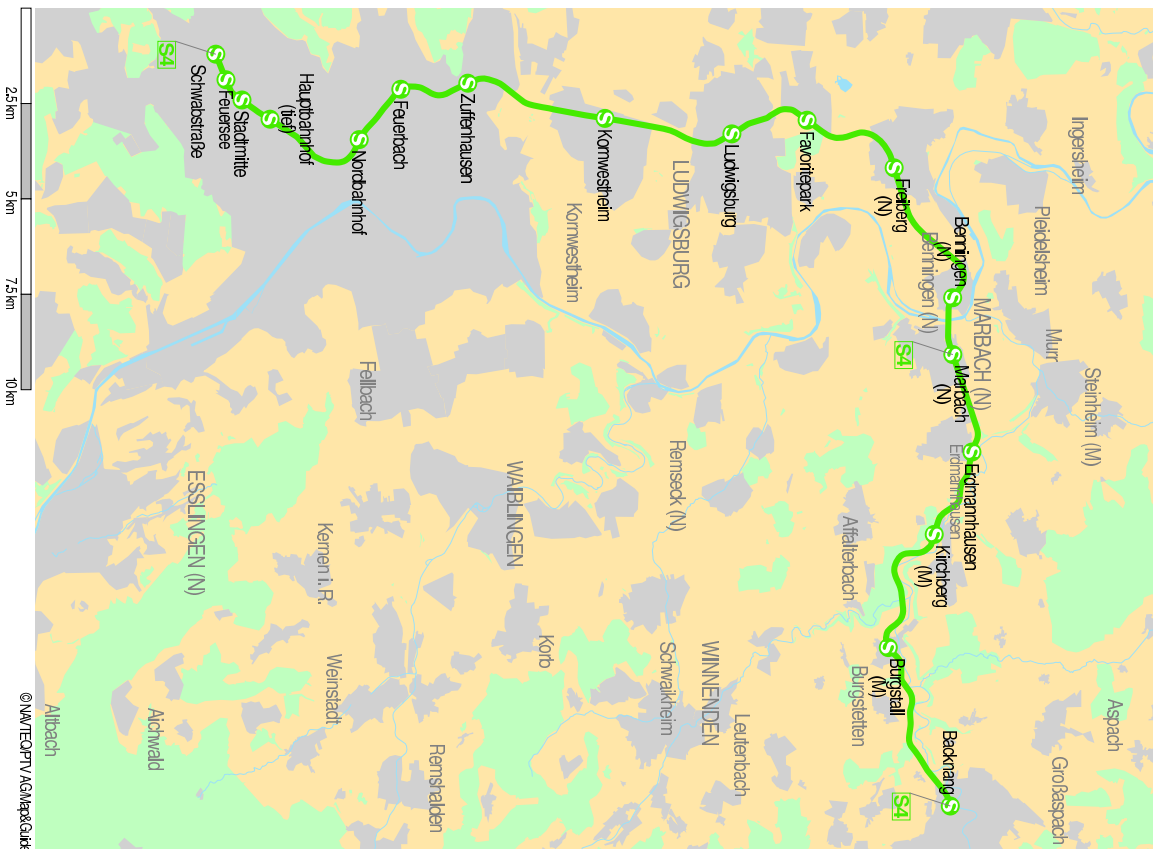

Verlauf der Linie S4

S4

Backnang - Marbach - Stuttgart

Haben Sie noch Fragen?

Regiobus Stuttgart
ServiceCenter Backnang

Bahnhofstraße 15
71522 Backnang

Telefon: +49 7191 9643-0
Telefax: +49 7191 9643-99

E-Mail: info.backnang@regiobus-stuttgart.de
Internet: www.regiobus-stuttgart.de

Mo-Fr 9:00 - 12:00 Uhr
13:00 - 16:00 Uhr

Verkehrs- und Tarifverbund
Stuttgart GmbH (VVS)

Rotebühlstraße 121
70178 Stuttgart

Telefon: +49 711 19449
Telefax: +49 711 6606-2400

E-Mail: kontakt@vvs.de
Internet: www.vvs.de

VVS-Infothek Stuttgart

Königstraße 1 A (i-Punkt)
Mo-Fr 9:00 - 18:30 Uhr
Sa 9:00 - 16:00 Uhr