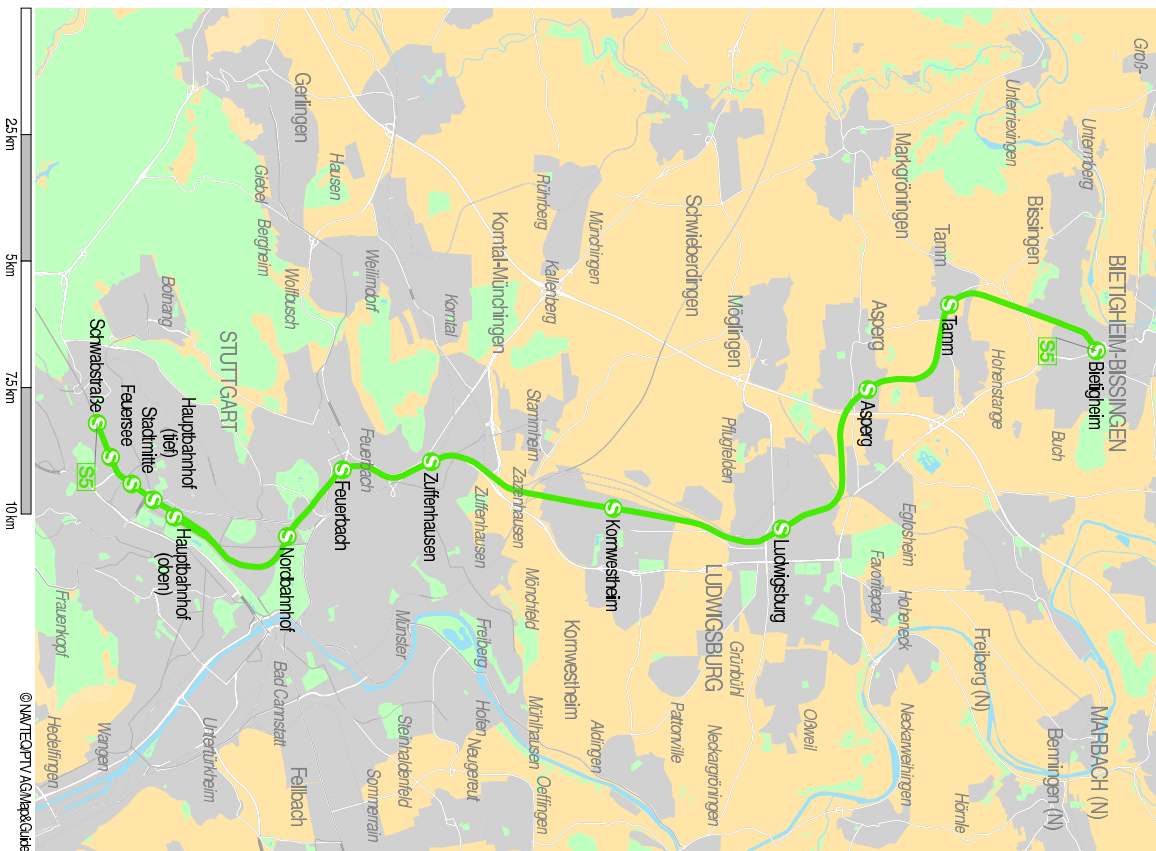

Verlauf der Linie S5

S5

Bietigheim-Bissingen - Stuttgart

Haben Sie noch Fragen?

Kundendialog DB Regio AG
Baden-Württemberg

Presselstraße 17
70191 Stuttgart

Telefon: +49 711 2092-7087
Telefax: +49 711 2092-7089